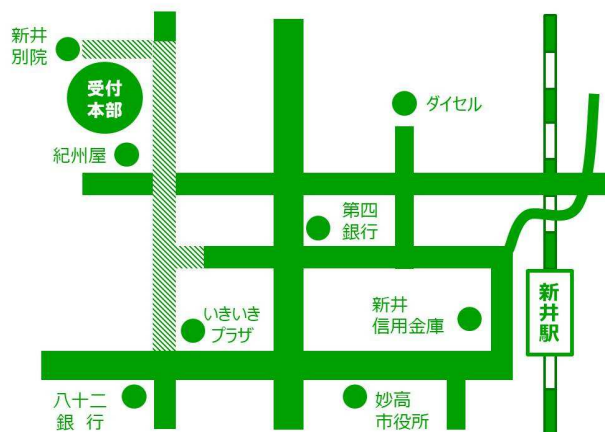

8：30～9：30

重点的に清掃を行います。
多くのご参加をお待ちしています。

➢ 清掃範囲：おたや会場歩行者天国内

➢ 受付本部：新井別院入口左側空地内

特典

参加者には清掃活動終了後、JTオリジナルグッズをプレゼント！

※家庭ゴミや生ゴミ、「おたや」での飲食ゴミは回収しません。

活動に参加しよう！当日の流れ

① 受付

本部で受付を済ませ、清掃アイテムを受け取る

② 清掃

トングを使ってゴミを拾い、ゴミを集める

③ 分別

本部に戻り、集めたゴミをルールに基づいて分別する

おたや会場周辺地図

 おたや会場